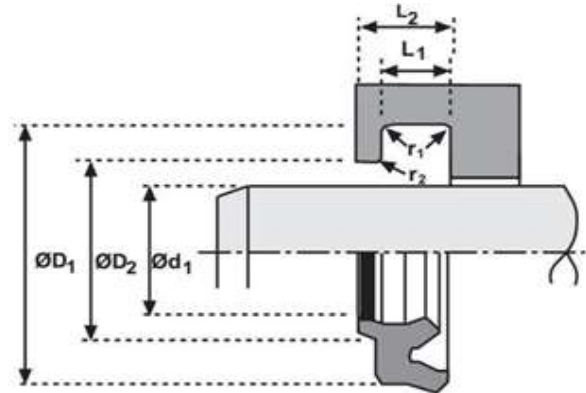

PHỚT CHẮN BỤI

Thương Hiệu	Hallite	Xuất Xứ	Anh Quốc
-------------	---------	---------	----------

Đơn Vị : mm				Vật Liệu		Nhựa PU	
Mã Hàng	ØD1	ØD2	Ød1	Rãnh (L1)	Rãnh (L2)	Tốc Độ Tối Đa	Nhiệt Độ
H839N-14	22	18.3	14	4.8	7	4m/s	-45°C +110°C
H839N-18	26	22.3	18				
H839N-30	38	34	30	5.8	8		
H839N-38	46	42	38				
H839N-45	53	49	45				
H839N-50	58	54	50				
H839N-55	63	59	55				
H839N-60	68	64	60				
H839N-63	71	67	63				
H839N-70	80	75	70				
H839N-75	85	80	75				
H839N-80	90	85	80				
H839N-95	105	100	95				
H839N-100	110	105	100				
H839N-110	120	115	110				
H839N-120	130	125	120	7.8	11	4m/s	-45°C +110°C
H839N-130	143	137	130				
H839N-136	149	143	149				
H839N-145	158	152	145				