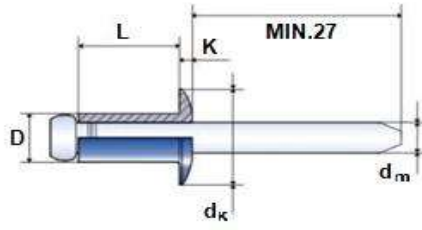

RIVET

Đơn vị: mm

Mã đặt hàng			Đường kính (D)	Chiều dài (L)	Đường kính (dm)	Chiều dài chân
Vật liệu: Nhôm	Vật liệu: Inox 304	Vật liệu: Inox 304- Chân Thép				
V0932006B1000	-	-	3.2	6	2	MIN.25
V0932008B1000	-	-		8		
V0932010B1000	V1132010H1000	-		10		
V0932012B1000	V1132012H1000	-		12		
V0932016B1000	-	-		16		
V0932019B1000	-	-		19		
V0942008B1000	-	-	4	8	2.45	MIN.27
V0942010B1000	V1140010H1000	V1040010H1000		10		
V0942012B1000	V1140012H1000	V1040012H1000		12		
V0942016B0500	V1140016H0500	V1040016H0500		16		
V0942019B0500	-	-		19		
-	V1148008H0500	V1048008H0500	4.8	8	2.95	
V0948010B0500	V1148010H0500	V1048010H0500		10		
V0948012B0500	V1148012H0500	V1048012H0500		12		
V0948016B0500	V1148016H0500	V1048016H0500		16		
V0948020B0500	-	-		19		