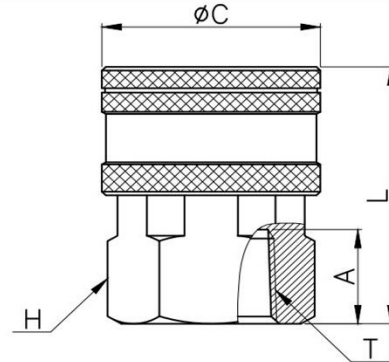

KHỚP NỐI THANH NƯỚC TS			
Thương hiệu	CDC	Xuất xứ	Hàn Quốc
HÌNH ẢNH		BẢN VẼ	

Model	ØC	T	L	A	H(Hex)	K.lg(g)	Cái/hộp
TSP-01TS	17.5	Rc 1/8	27	8.5	14	26.9	50
TSP-02TS	24	Rc 1/4	32	11	19	61.4	25
TSP-03TS	28	Rc 3/8	35	12	23	89	25
TSP-04TS	35	Rc 1/2	42	15	29	162.8	15
TSP-06TS	45	Rc 3/4	48	16	38	323.3	6
TSP-08TS	58	Rc 1	59	20	50	632.7	4

KHỚP NỐI NHANH NƯỚC TP			
Thương hiệu	CDC	Xuất xứ	Hàn Quốc
HÌNH ẢNH		BẢN VẼ	

Model	T	L	B	A	H(Hex)	K.lg(g)	Cái/hộp
TSP-01TP	Rc 1/8	26	15.5	8.5	14	15	100
TSP-02TP	Rc 1/4	34	18	11	17	30.6	50
TSP-03TP	Rc 3/8	38	21	12	21	47.1	25
TSP-04TP	Rc 1/2	45	24	15	29	113.6	25
TSP-06TP	Rc 3/4	21	28	16	35	173.8	12
TSP-08TP	Rc 1	60	36	20	41	272.9	6