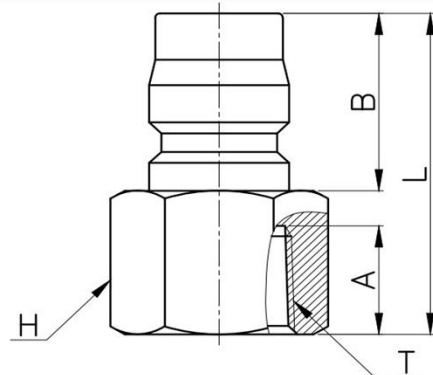

KHỚP NỐI THANH NƯỚC TS			
Thương hiệu	CDC	Xuất xứ	Hàn Quốc
HÌNH ẢNH		BẢN VẼ	

Model	ØC	T	L	A	H(Hex)	K.lg(g)	Cái/hộp
TSP-01TS	17.5	Rc 1/8	27	8.5	14	26.9	50
TSP-02TS	24	Rc 1/4	32	11	19	61.4	25
TSP-03TS	28	Rc 3/8	35	12	23	89	25
TSP-04TS	35	Rc 1/2	42	15	29	162.8	15
TSP-06TS	45	Rc 3/4	48	16	38	323.3	6
TSP-08TS	58	Rc 1	59	20	50	632.7	4

KHỚP NỐI NHANH NƯỚC TP			
Thương hiệu	CDC	Xuất xứ	Hàn Quốc
HÌNH ẢNH		BẢN VẼ	

Model	T	L	B	A	H(Hex)	K.lg(g)	Cái/hộp
TSP-01TP	Rc 1/8	26	15.5	8.5	14	15	100
TSP-02TP	Rc 1/4	34	18	11	17	30.6	50
TSP-03TP	Rc 3/8	38	21	12	21	47.1	25
TSP-04TP	Rc 1/2	45	24	15	29	113.6	25
TSP-06TP	Rc 3/4	21	28	16	35	173.8	12
TSP-08TP	Rc 1	60	36	20	41	272.9	6