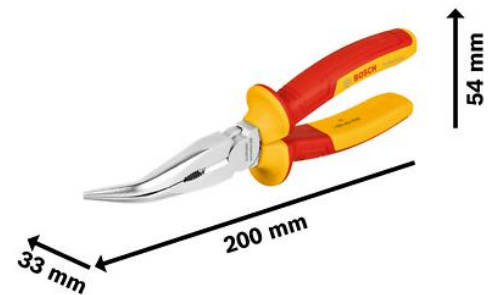

1 600 A02 NE4 – Kìm mũi dài VDE cong 40° 200mm

mã sản phẩm	1 600 A02 NE4
EAN	4053423246889
Nhãn treo	✓

Thông tin kỹ thuật

Thông tin mô tả

Điện áp tối đa	1000 V
----------------	--------

Thông số kỹ thuật

Chống gỉ	✓
Loại kìm	Kìm mũi dài
Sử dụng một tay	✓
Dây đeo vai chống trượt	✓
Thiết kế đòn bẩy cao	✓
Lưỡi cắt được tối	✓
Trọng lượng	0.22 kg
Kích thước dụng cụ (chiều dài)	200 mm
Kích thước dụng cụ (chiều rộng)	54 mm
Kích thước dụng cụ (chiều cao)	33 mm
Tay nắm có báng mềm tiện lợi	✓
VDE	✓
Báng cầm mềm	✓
Vật liệu	Crôm-Vanadi
Độ bền kéo: dây thép thông thường	1600 N/mm ²

Thông tin kinh doanh

Định vị

- Thiết kế cách điện, đơn giản, tiện lợi – Kìm mũi dài VDE cong 40° của Bosch Professional – 200mm

Lợi ích người dùng

- Đã kiểm nghiệm lên đến 10.000 vôn và được chứng nhận VDE lên đến 1.000 vôn theo tiêu chuẩn DIN EN/IEC 60900
- Thuận tiện để cầm nắm, kẹp và cắt tốt
- Đầu kìm bền bỉ và chắc chắn được làm bằng thép crôm vanadi