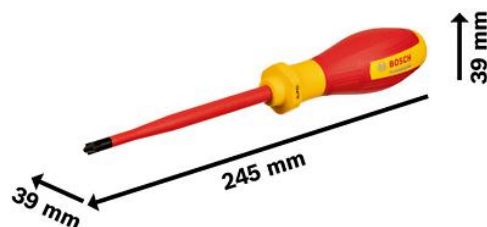

1 600 A02 ND7 – Tua vít VDE SL/PZ2x125

mã sản phẩm	1 600 A02 ND7
EAN	4053423246681
Nhãn treo	✓

Thông tin kỹ thuật

Thông tin mô tả

Điện áp tối đa	1000 V
----------------	--------

Thông số kỹ thuật

Vật liệu	S2
Kích thước dụng cụ (chiều rộng)	39 mm
Kích thước dụng cụ (chiều cao)	39 mm
Kích thước dụng cụ (chiều dài)	245 mm
Hồ sơ	SL/PZ
Chiều dài trục	125 mm
Đường kính lưỡi cưa	6 mm
Đường kính tay nắm	38 mm
Trọng lượng	0.107 kg
Thiết kế chống lặn xuống	✓
Tay cầm có bóng mềm	✓
Bóng mềm tiện lợi	✓
Công cụ tìm kiếm dụng cụ	✓
Lớp cách nhiệt lưỡi mỏng	✓
VDE	✓

Thông tin kinh doanh

Lợi ích người dùng

- Đã kiểm nghiệm lên đến 10.000 vôn và được chứng nhận VDE lên đến 1.000 vôn theo tiêu chuẩn DIN EN/IEC 60900
- Chính xác và bền bỉ với trục mỏng và phần đầu chắc chắn để đảm bảo độ chính xác phù hợp
- Tiện lợi và thoải mái dùng tay nhờ tay cầm mềm và thiết kế tiện dụng

Định vị

- Thiết kế cách điện, đơn giản, tiện lợi – Tua vít VDE SL/PZ2x125 của Bosch Professional