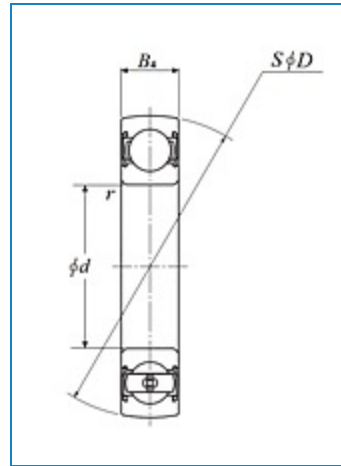

## Item # CS204LLU, Tight Fit Type Ball Bearings

[Order Now](#) | [Technical Specifications](#) | [Dimensional Specifications](#) | [Specifications](#)

## Dimensional Specifications

Tight Fit Type Ball Bearings - Dimensions

<b>d</b>	0.7870 in 20.000 mm
<b>D</b>	1.8500 in 47.000 mm
<b>r</b>	0.0394 in 1.000 mm