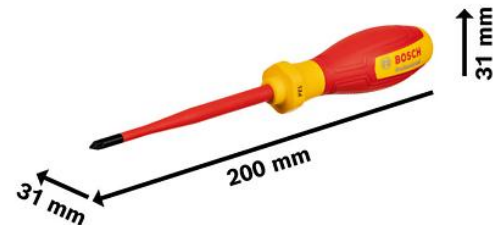

# 1 600 A02 ND1 – Tua vít VDE PZ1x100

mã sản phẩm	1 600 A02 ND1
EAN	4053423246612
Nhãn treo	✓

### Thông số kỹ thuật

Vật liệu	S2
Kích thước dụng cụ (chiều rộng)	31 mm
Kích thước dụng cụ (chiều cao)	31 mm
Kích thước dụng cụ (chiều dài)	200 mm
Hồ sơ	PZ
Chiều dài trục	100 mm
Đường kính lưỡi cưa	4.5 mm
Đường kính tay nắm	31 mm
Trọng lượng	0.056 kg
Thiết kế chống lặn xuống	✓
Tay cầm có bóng mềm	✓
Bóng mềm tiện lợi	✓
Công cụ tìm kiếm dụng cụ	✓
Lớp cách nhiệt lưỡi mỏng	✓
VDE	✓

### Lợi ích người dùng

- Đã kiểm nghiệm lên đến 10.000 vôn và được chứng nhận VDE lên đến 1.000 vôn theo tiêu chuẩn DIN EN/IEC 60900
- Chính xác và bền bỉ với trục mỏng và phần đầu chắc chắn để đảm bảo độ chính xác phù hợp
- Tiện lợi và thoải mái dùng tay nhờ tay cầm mềm và thiết kế tiện dụng