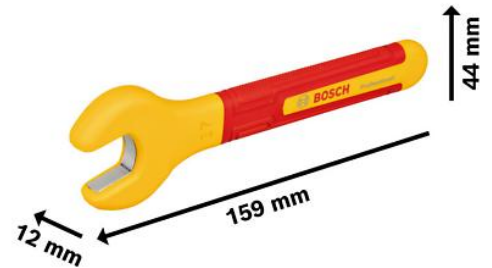

1 600 A02 NF2 – Chìa vặn VDE 17mm

mã sản phẩm	1 600 A02 NF2
EAN	4053423246711
Nhãn treo	✓

Thông tin kỹ thuật

Thông tin mô tả

Kích thước dụng cụ (chiều dài)	159 mm
Kích thước dụng cụ (chiều rộng)	44 mm
Kích thước dụng cụ (chiều cao)	12 mm
Kích cỡ	17 mm
Trọng lượng	0.105 kg
Loại	Chìa vặn khóa hờ đầu
Vật liệu	Thép rèn

Thông số kỹ thuật

Công cụ tìm kiếm dụng cụ	✓
Kết cấu liên khối	✓

Thông tin kinh doanh

Định vị

- Thiết kế cách điện, đơn giản, tiện lợi – Chìa vặn VDE của Bosch Professional – 17mm

Lợi ích người dùng

- Đã kiểm nghiệm lên đến 10.000 vôn và được chứng nhận VDE lên đến 1.000 vôn theo tiêu chuẩn DIN EN/IEC 60900
- Thép crôm vanadi chắc chắn mang lại độ tin cậy và độ bền
- Thích hợp cho không gian hẹp nhờ vị trí vấu cặp 15°