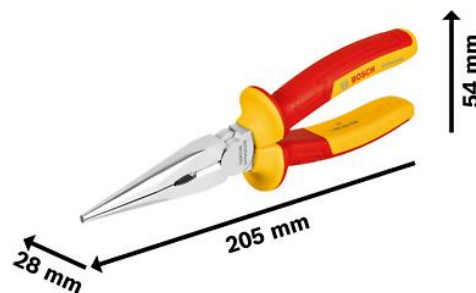

1 600 A02 NE3 – Kìm mũi dài VDE thẳng 200mm

mã sản phẩm	1 600 A02 NE3
EAN	4053423246834
Nhãn treo	✓

Thông tin kỹ thuật

Thông tin mô tả

Điện áp tối đa	1000 V
----------------	--------

Thông số kỹ thuật

Chống gỉ	✓
Loại kìm	Kìm mũi dài
Sử dụng một tay	✓
Dây đeo vai chống trượt	✓
Thiết kế đòn bẩy cao	✓
Lưỡi cắt được tối	✓
Trọng lượng	0.223 kg
Kích thước dụng cụ (chiều dài)	205 mm
Kích thước dụng cụ (chiều rộng)	54 mm
Kích thước dụng cụ (chiều cao)	28 mm
Tay nắm có báng mềm tiện lợi	✓
VDE	✓
Báng cầm mềm	✓
Vật liệu	Crôm-Vanadi
Độ bền kéo: dây thép thông thường	1600 N/mm ²

Thông tin kinh doanh

Định vị

- Thiết kế cách điện, đơn giản, tiện lợi – Kìm mũi dài VDE thẳng của Bosch Professional – 200mm

Lợi ích người dùng

- Đã kiểm nghiệm lên đến 10.000 vôn và được chứng nhận VDE lên đến 1.000 vôn theo tiêu chuẩn DIN EN/IEC 60900
- Thuận tiện để cầm nắm, kẹp và cắt tốt
- Đầu kìm bền bỉ và chắc chắn được làm bằng thép crôm vanadi