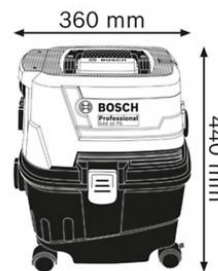

0 601 9E5 0K0 – GAS 15

mã sản phẩm	0 601 9E5 0K0
EAN	3165140786553
1 x ống mềm 3 m 2 608 000 570	✓
Bộ vòi phun sàn	✓
Khuỷu	✓
Túi nhựa	✓
Đầu hút kê hồ	✓
Ống (2 chiếc)	✓

Thông tin kỹ thuật

Thông số kỹ thuật

Công suất đầu vào định mức	1.100 W
Trọng lượng	6,0 kg
Dung tích bình chứa, tổng	15 l
Dung tích bình chứa, thực	10 l
Thể tích thùng chứa, thực, nước	8 l
Kích thước dụng cụ (chiều dài)	440 mm
Kích thước dụng cụ (chiều cao)	440 mm
Vùng bề mặt bộ lọc	2.300 cm ²
Mức lưu lượng khí (tua-bin)	53 l/s
Áp suất chân không (tua-bin)	270 mbar
Bánh mài, số	4
Điện áp, dùng điện	230 V
Kích thước dụng cụ (chiều rộng)	360 mm