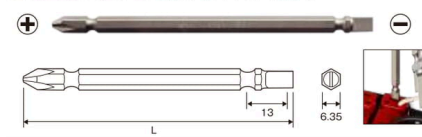

特殊形状
配線の取り外しにも
使用できます

No.395-D No.395-H

No.	内容	定価 (円)	パッケージサイズ
395-D	ラチェット本体 $\Phi 2 \times \Phi 6 \times 135$	6 2,500	200190 220×60×42
395-H	ハンドルのみ	6 2,300	420772 155×50×42

395-DB~ 差替 \oplus / \ominus ビット

- ビット差替式ドライバーハンドルや電動ドライバーのビットに。
- 1本で2サイズのコンビビット。
- 端子配線の取り外しに便利な特殊マイナス形状。

No.	SIZE 刃先×全長 (L)	セット数	定価 (円)	パッケージサイズ
395-DB	$\Phi 2 \times \Phi 6 \times 135$	1	6 480	361426 215×40×7
395-DB2	$\Phi 2 \times \Phi 6 \times 135$	2	6 930	361440 190×35×8
395-DB2S	$\Phi 2 \times \Phi 6 \times 85$	2	6 800	361457 160×35×8