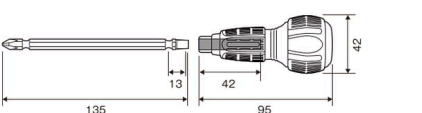

No.	内容	定価 (円)	パッケージサイズ
397-D	ラチェット本体 $\Phi 2 \times \Phi 6 \times 135$	6 2,650	200220 225×60×42
397-H	ハンドルのみ	6 2,450	200244 155×50×42

No.395-D クイックボール60 ラチェットドライバー No.395-H クイックボール60 ラチェットドライバーハンドル

- ギア山数60枚。滑らかに回転し、作業性抜群のラチェット機構。
- ハンドル後端の切替スイッチで正転逆転の切替が可能。(固定はできません)

特殊形状
配線の取り外しにも
使用できます

No.395-D No.395-H

No.	内容	定価 (円)	パッケージサイズ
395-D	ラチェット本体 $\Phi 2 \times \Phi 6 \times 135$	6 2,500	200190 220×60×42
395-H	ハンドルのみ	6 2,300	420772 155×50×42

395-DB~ 差替 \oplus / \ominus ビット

- ビット差替式ドライバーハンドルや電動ドライバーのビットに。
- 1本で2サイズのコンビビット。
- 端子配線の取り外しに便利な特殊マイナス形状。

No.	SIZE 刃先×全長 (L)	セット数	定価 (円)	パッケージサイズ
395-DB	$\Phi 2 \times \Phi 6 \times 135$	1	6 480	361426 215×40×7
395-DB2	$\Phi 2 \times \Phi 6 \times 135$	2	6 930	361440 190×35×8
395-DB2S	$\Phi 2 \times \Phi 6 \times 85$	2	6 800	361457 160×35×8