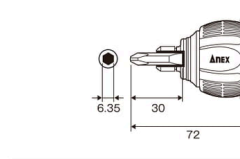

No.306 (ラベルパッケージ) No.306D (台紙パッケージ)

No.	SIZE	定価 (円)	パッケージサイズ
306	ラチェット本体 $\Phi 2 \times \Phi 6 \times 30$	12 1,950	201234 72×42×44
306D	ラチェット本体 $\Phi 2 \times \Phi 6 \times 30$	6 1,950	201241 110×55×42