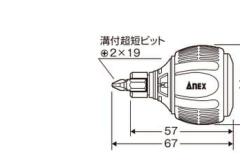

No.397-D No.397-H

No.	SIZE	定価 (円)	パッケージサイズ
307-D	ラチェット本体 $\Phi 2 \times 19$	6 2,200	200251 110×55×42
307-S1	ミニスタ72ハンドル 強力マグネットホルダー $\Phi 1 / \Phi 2 / \Phi 3 / \Phi 6 \times 19$ ●H2.5/3/4/5/6×19 ★T6/8/10/15/20/25/27/30/40×19 (T6はいじり止め用穴なし) ○H5/5.5/6/7/8/9/10/11/12/13 タフケース	1 10,000	200268 135×190×65

No.306 ミニスタ60 ラチェットドライバー No.306D ミニスタ60 ラチェットドライバー

- ●ギア山数60枚。滑らかに回転し、作業性抜群のラチェット機構。
- ●狭い箇所に便利なスタービッドタイプ。
- ●指先で回しやすい早回しキャップ。
- ●ハンドル後端の切替スイッチで正転逆転の切替が可能。(固定はできません)