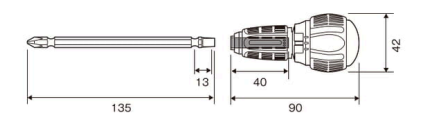

No.397-D クイックボール72 ラチェットドライバー No.397-H クイックボール72 ラチェットハンドル

- ギア数72枚。強力本締め・軽い早回しのラチェット機構。
- 指先で回しやすい早回しハンドル。
- 作業中でも片手でスイッチの切替OK。(正転、逆転、固定)
- ビットのガタツキが少ない深い差し込み。

特殊形状
配線の取り外しにも
使用できます

締める 固定 ゆるめる

No.397-D No.397-H

No.	内容	定価 (円)	パッケージサイズ
397-D	ラチェット本体 $\Phi 2 \times \Phi 6 \times 135$	6 2,650	200220 225×60×42
397-H	ハンドルのみ	6 2,450	200244 155×50×42

No.395-D クイックボール60 ラチェットドライバー No.395-H クイックボール60 ラチェットドライバーハンドル

- ギア山数60枚。滑らかに回転し、作業性抜群のラチェット機構。
- ハンドル後端の切替スイッチで正転逆転の切替が可能。(固定はできません)

特殊形状
配線の取り外しにも
使用できます

No.395-D No.395-H

No.	内容	定価 (円)	パッケージサイズ
395-D	ラチェット本体 $\Phi 2 \times \Phi 6 \times 135$	6 2,500	200190 220×60×42
395-H	ハンドルのみ	6 2,300	420772 155×50×42

395-DB~ 差替 \oplus / \ominus ビット

- ビット差替式ドライバーハンドルや電動ドライバーのビットに。
- 1本で2サイズのコンビビット。
- 端子配線の取り外しに便利な特殊マイナス形状。

No.	SIZE 刃先×全長 (L)	セット数	定価 (円)	パッケージサイズ
395-DB	$\Phi 2 \times \Phi 6 \times 135$	1	6 480	361426 215×40×7
395-DB2	$\Phi 2 \times \Phi 6 \times 135$	2	6 930	361440 190×35×8
395-DB2S	$\Phi 2 \times \Phi 6 \times 85$	2	6 800	361457 160×35×8