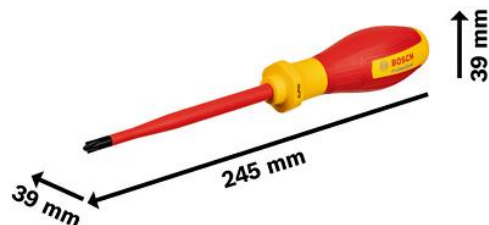

# 1 600 A02 ND5 – Tua vít VDE SL/PH2x125

mã sản phẩm	1 600 A02 ND5
EAN	4053423246650
Nhãn treo	✓

### Thông số kỹ thuật

Vật liệu	S2
Kích thước dụng cụ (chiều rộng)	39 mm
Kích thước dụng cụ (chiều cao)	39 mm
Kích thước dụng cụ (chiều dài)	245 mm
Hồ sơ	SL/PH
Chiều dài trục	125 mm
Đường kính lưỡi cưa	6 mm
Đường kính tay nắm	38 mm
Trọng lượng	0.107 kg
Thiết kế chống lặn xuống	✓
Tay cầm có bóng mềm	✓
Bóng mềm tiện lợi	✓
Công cụ tìm kiếm dụng cụ	✓
Lớp cách nhiệt lưỡi mỏng	✓
VDE	✓