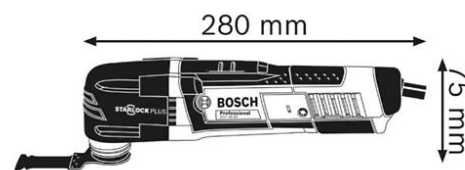

Thông tin về độ ồn/rung

Mức ồn	Mức độ ồn ở định mức A của dụng cụ điện cầm tay thông thường như sau: Mức áp suất âm thanh 81 dB(A); Mức công suất âm thanh 92 dB(A). K bất định = 3 dB.