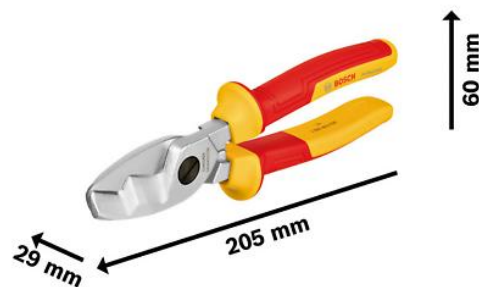

1 600 A02 NF4 – Kìm cắt cáp VDE 200mm

mã sản phẩm	1 600 A02 NF4
EAN	4053423246957
Nhãn treo	✓

Thông tin kỹ thuật

Thông tin mô tả

Điện áp tối đa	1000 V
----------------	--------

Thông số kỹ thuật

Chống gỉ	✓
Loại kìm	Kéo cắt cáp
Sử dụng một tay	✓
Dây đeo vai chống trượt	✓
Thiết kế đòn bẩy cao	✓
Lưỡi cắt được tối	✓
Trọng lượng	0.316 kg
Kích thước dụng cụ (chiều dài)	205 mm
Kích thước dụng cụ (chiều rộng)	60 mm
Kích thước dụng cụ (chiều cao)	29 mm
Tay nắm có báng mềm tiện lợi	✓
VDE	✓
Báng cầm mềm	✓
Vật liệu	Crôm-Vanadi

Thông tin kinh doanh

Định vị

- Thiết kế cách điện, đơn giản, tiện lợi – Kìm cắt cáp VDE của Bosch Professional – 200mm

Lợi ích người dùng

- Đã kiểm nghiệm lên đến 10.000 vôn và được chứng nhận VDE lên đến 1.000 vôn theo tiêu chuẩn DIN EN/IEC 60900
- Tiện lợi và đa năng, với công nghệ lưỡi đôi để tuốt và cắt dây điện
- Kìm bền bỉ và chắc chắn được làm bằng thép rèn với các mép cắt được tăng cứng