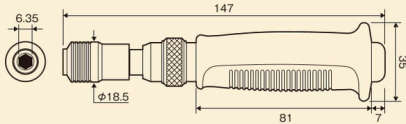

- 龍脚ビット
- カラービット
- ビット (スタンダードタイプ)
- 絶縁ビット
- トルクアダプター
- 下穴錐
- ネジキャッチ
- ビットホルダー
- アンカー抜きビット
遠コーキングカッター
- L型アダプター
- ロングビットホルダー
フレキシブルシャフト
- ドリルチャック
- オフセットアダプター
- なめたネジ対策ツール
インパクトドライバー
- なめたネジ抜きビット
- ドライバー
差替ドライバー
- 絶縁ドライバー
- ラチェットドライバー
- スタービードドライバー
オフセットドライバー
- ヘクスロードライバー
ボックスドライバー
六角レンチドライバー
- 精密ドライバー
- ピンバイス
- ボールポイントレンチ
- ドライバーセット
ケース
- 目録メンテナンス
特殊ツール
- マグキャッチ
フレキシブルキャッチ
- 検電テスター
- ハンドクラフトツール
- CLOVER 印工具
- 資料

No.1903 ミニインパクトドライバー 差込角6.35mm
No.1903-S ミニインパクトドライバーセット 差込角6.35mm

- 打撃で先端が回ります。
- なめたネジ・サビたネジ・固着したネジなどの取り外しに。
- コンパクトタイプで作業性抜群です。

1903

1903-S

No.	セット内容	定価 (円)	パッケージサイズ
1903	本体・対応6.35mmビットホルダー 6	2,800	320041 200×60×35 Φ2×30
1903-S	本体・対応6.35mmビットホルダー 6	3,300	320058 200×90×35 Φ1×30 Φ2×30 Φ2×65 Φ2×125

No.1901~ 手動インパクトドライバー用アダプター

- 手動インパクトドライバー用ビットアダプター

No.	SIZE	適合機種	定価 (円)	パッケージサイズ
1901-BA	Φ8×Φ12.7mm (1/2")	1901	500	320119 80×75×22
1902-BA	Φ8×Φ9.5mm (3/8")	1902	500	320126 80×75×17
1902-BA2	Φ6.35×Φ9.5mm (3/8")	1902	500	320133 80×75×17
1903-BA	Φ6.35×Φ6.35mm (1/4")	1903	500	320140 80×75×19

AK-21P
AK-22P インパクトドライバー用ビット
AK-22C (手動ドライバー用)

- 手動インパクトドライバー用ビット 1本組

No.	SIZE 刃先×全長 (L)	セット数	定価 (円)	パッケージサイズ
▼ 1本セット				
AK-21P	⊕ 1×36	1	12 280	271121 130×40×8
	⊕ 1×80	1	12 320	270766 170×25×10
	⊕ 2×36	1	12 280	270711 170×25×10
	⊕ 2×80	1	12 320	270728 170×25×10
	⊕ 3×36	1	12 280	270735 170×25×10
	⊕ 3×80	1	12 320	270742 170×25×10
	⊕ 4×36	1	12 280	271138 130×40×8
	⊖ 8×36	1	12 340	271145 130×40×8
	⊖ 8×80	1	12 360	271152 130×40×8
	⊖ 10×36	1	12 450	271169 130×40×8
⊖ 10×80	1	12 600	270759 170×25×10	
AK-22P	⊕ 1×125	1	12 350	271213 180×40×8
	⊕ 2×65	1	12 300	271275 180×40×8
	⊕ 2×125	1	12 350	271220 180×40×8
	⊕ 3×125	1	12 350	271237 180×40×8
	⊖ 5×125	1	12 350	271244 180×40×8
	⊖ 6×125	1	12 350	271251 180×40×8
	⊖ 7×125	1	12 350	271268 180×40×8
	AK-22C	⊕ 2×135	1	6 540
⊕ 3×135		1	6 540	271190 215×40×10
⊖ 6×135		1	6 540	271176 215×40×10