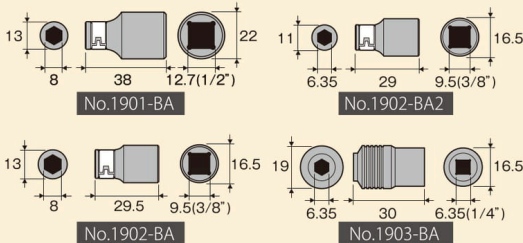

No.1903 ミニインパクトドライバー 差込角6.35mm
No.1903-S ミニインパクトドライバーセット 差込角6.35mm

- 打撃で先端が回ります。
- なめたネジ・サビたネジ・固着したネジなどの取り外しに。
- コンパクトタイプで作業性抜群です。

1903

1903-S

No.	セット内容	定価 (円)	パッケージサイズ
1903	本体・対応6.35mmビットホルダー 6	2,800	320041 200×60×35 Φ2×30
1903-S	本体・対応6.35mmビットホルダー 6	3,300	320058 200×90×35 Φ1×30 Φ2×30 Φ2×65 Φ2×125

No.1901~ 手動インパクトドライバー用アダプター

- 手動インパクトドライバー用ビットアダプター

No.	SIZE	適合機種	定価 (円)	パッケージサイズ
1901-BA	Φ8×Φ12.7mm (1/2")	1901	500	320119 80×75×22
1902-BA	Φ8×Φ9.5mm (3/8")	1902	500	320126 80×75×17
1902-BA2	Φ6.35×Φ9.5mm (3/8")	1902	500	320133 80×75×17
1903-BA	Φ6.35×Φ6.35mm (1/4")	1903	500	320140 80×75×19

AK-21P
AK-22P インパクトドライバー用ビット
AK-22C (手動ドライバー用)

- 手動インパクトドライバー用ビット 1本組

No.	SIZE 刃先×全長 (L)	セット数	定価 (円)	パッケージサイズ
▼ 1本セット				
AK-21P	⊕ 1×36	1	12 280	271121 130×40×8
	⊕ 1×80	1	12 320	270766 170×25×10
	⊕ 2×36	1	12 280	270711 170×25×10
	⊕ 2×80	1	12 320	270728 170×25×10
	⊕ 3×36	1	12 280	270735 170×25×10
	⊕ 3×80	1	12 320	270742 170×25×10
	⊕ 4×36	1	12 280	271138 130×40×8
	⊖ 8×36	1	12 340	271145 130×40×8
	⊖ 8×80	1	12 360	271152 130×40×8
	⊖ 10×36	1	12 450	271169 130×40×8
⊖ 10×80	1	12 600	270759 170×25×10	
AK-22P	⊕ 1×125	1	12 350	271213 180×40×8
	⊕ 2×65	1	12 300	271275 180×40×8
	⊕ 2×125	1	12 350	271220 180×40×8
	⊕ 3×125	1	12 350	271237 180×40×8
	⊖ 5×125	1	12 350	271244 180×40×8
	⊖ 6×125	1	12 350	271251 180×40×8
	⊖ 7×125	1	12 350	271268 180×40×8
	AK-22C	⊕ 2×135	1	6 540
⊕ 3×135		1	6 540	271190 215×40×10
⊖ 6×135		1	6 540	271176 215×40×10