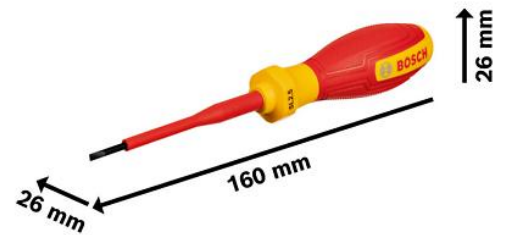

# 1 600 A02 NC0 – Tua vít VDE SL2,5x75

mã sản phẩm	1 600 A02 NC0
EAN	4053423246452
Nhãn treo	✓

### Thông số kỹ thuật

Vật liệu	S2
Kích thước dụng cụ (chiều rộng)	26 mm
Kích thước dụng cụ (chiều cao)	26 mm
Kích thước dụng cụ (chiều dài)	160 mm
Hồ sơ	SL
Chiều rộng lưỡi	2.5 mm
Chiều dài trục	75 mm
Đường kính lưỡi cưa	2.5 mm
Độ dày lưỡi	0.4 mm
Đường kính tay nắm	26 mm
Trọng lượng	0.029 kg
Thiết kế chống lặn xuống	✓
Tay cầm có băng mềm	✓
Băng mềm tiện lợi	✓
Công cụ tìm kiếm dụng cụ	✓
Lớp cách nhiệt lưỡi tiêu chuẩn	✓
VDE	✓

### Lợi ích người dùng

- Đã kiểm nghiệm lên đến 10.000 vôn và được chứng nhận VDE lên đến 1.000 vôn theo tiêu chuẩn DIN EN/IEC 60900
- Đầu chính xác, bền bỉ và chắc chắn đảm bảo độ chính xác phù hợp
- Tiện lợi và thoải mái dùng tay nhờ tay cầm mềm và thiết kế tiện dụng

### Định vị

- Thiết kế cách điện, đơn giản, tiện lợi – Tua vít VDE SL2,5x75 của Bosch Professional