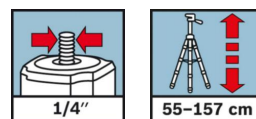

0 601 096 B00 – BT 150

mã sản phẩm 0 601 096 B00

EAN 3165140807838

Thông tin kỹ thuật

Thông số kỹ thuật

Độ cao làm việc, lên tới	157 cm
Độ cao làm việc	55 – 157 cm
Trọng lượng, xấp xỉ	1,3 kg
Ren giá đỡ ba chân	1/4"

Thông tin kinh doanh

Định vị

- Tư thế vững chãi tuyệt đối trên mọi mặt sàn

Lợi ích người dùng

- Thiết kế cấu tạo nhôm chắc chắn
- Để làm việc trên những độ cao từ 55 đến 157 cm
- Hoạt động mạnh mẽ và chính xác nhờ bọt ống thủy tròn