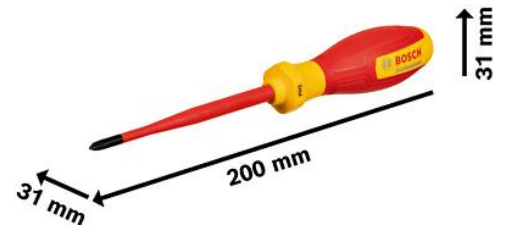

# 1 600 A02 NB8 – Tua vít VDE PH1x100

mã sản phẩm	1 600 A02 NB8
EAN	4053423246414
Nhãn treo	✓

### Thông số kỹ thuật

Vật liệu	S2
Kích thước dụng cụ (chiều rộng)	31 mm
Kích thước dụng cụ (chiều cao)	31 mm
Kích thước dụng cụ (chiều dài)	200 mm
Hồ sơ	PH
Chiều dài trục	100 mm
Đường kính lưỡi cưa	4.5 mm
Đường kính tay nắm	31 mm
Trọng lượng	0.056 kg
Thiết kế chống lặn xuống	✓
Tay cầm có bóng mềm	✓
Bóng mềm tiện lợi	✓
Công cụ tìm kiếm dụng cụ	✓
Lớp cách nhiệt lưỡi mỏng	✓
VDE	✓

### Lợi ích người dùng

- Đã kiểm nghiệm lên đến 10.000 vôn và được chứng nhận VDE lên đến 1.000 vôn theo tiêu chuẩn DIN EN/IEC 60900
- Chính xác và bền bỉ với trục mỏng và phần đầu chắc chắn để đảm bảo độ chính xác phù hợp
- Tiện lợi và thoải mái dùng tay nhờ tay cầm mềm và thiết kế tiện dụng